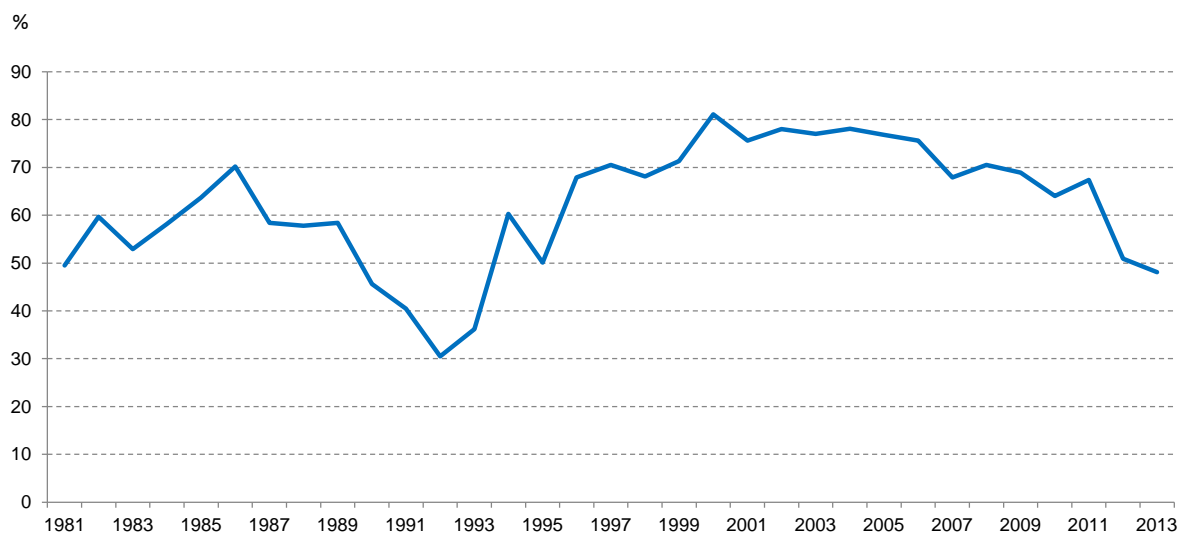

Trafik och kommunikationer:

Dubbdäcksanvändning i Göteborg medelvärde jan-feb 1980-2013

Källa: Trafikkontoret

Anm: Från och med 1 december - 31 mars är det lag på att använda vinterdäck vid vinterväglag. Från och med 2010 är det bara tillåtet med dubbdäck till och med 15 april.